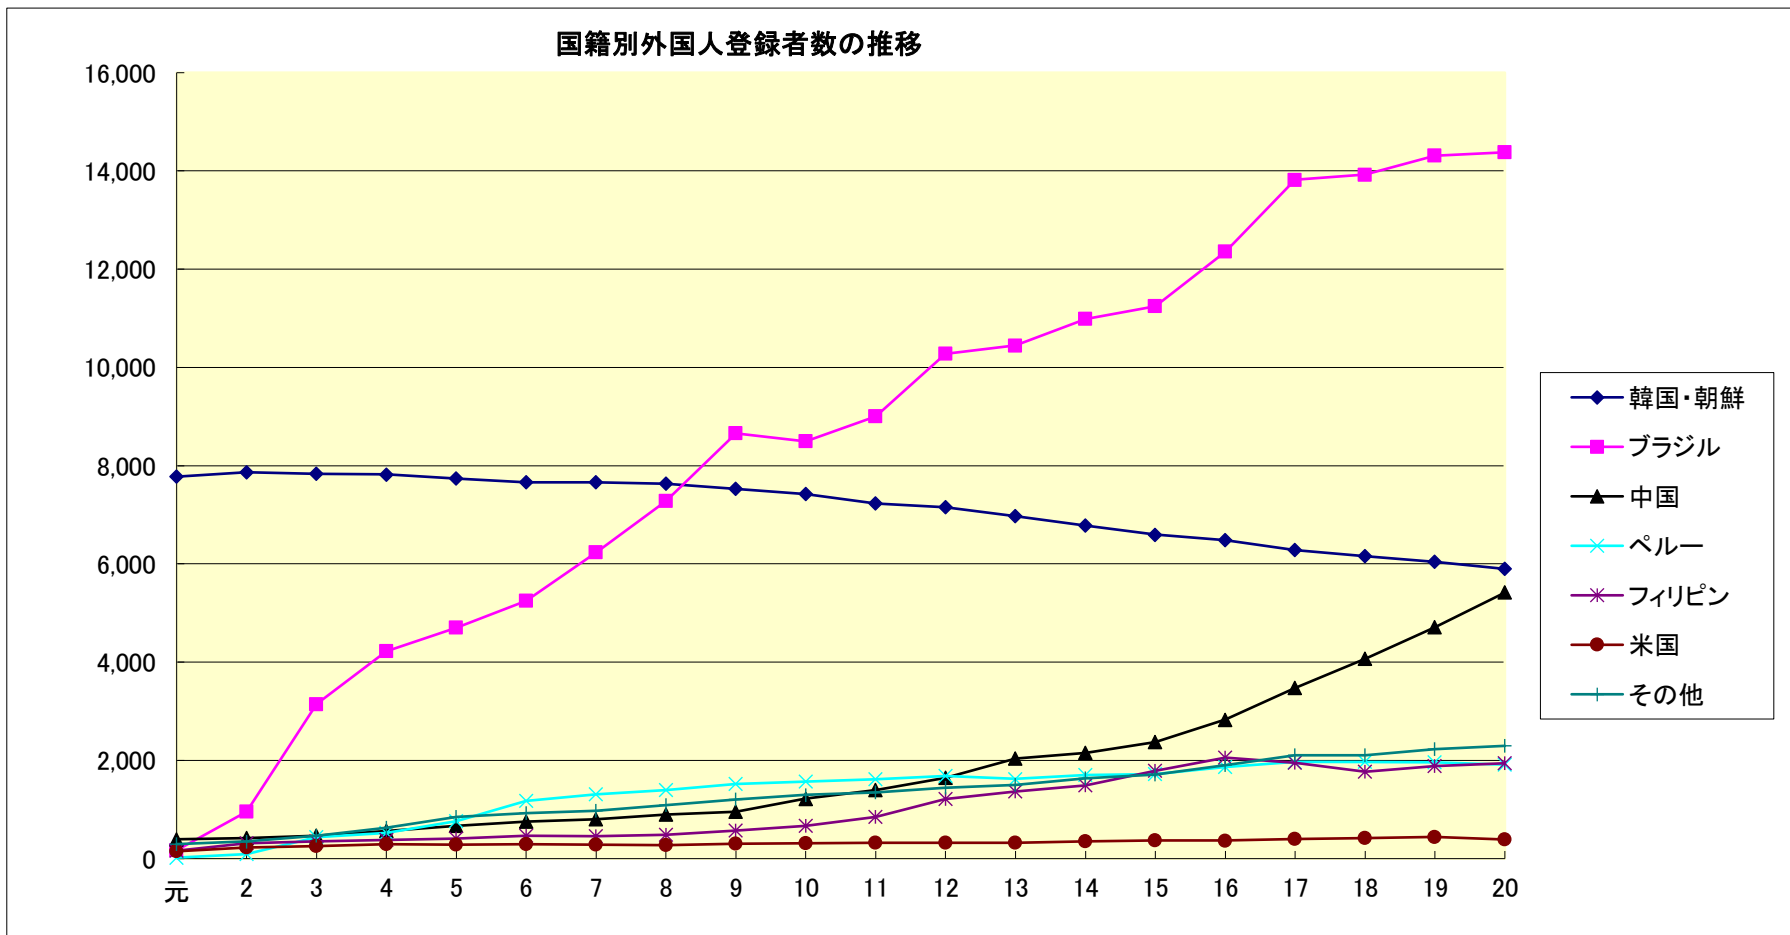

滋賀県における外国人登録者数

財団法人滋賀県国際協会 作成

国籍	登録者数
韓国・朝鮮	5,898 人
ブラジル	14,379 人
中国	5,416 人
ペルー	1,912 人
フィリピン	1,939 人
米国	392 人
その他	2,296 人
合計	32,232 人

外国人登録者数の比率が2%以上の市町村 (平成20年12月末現在)

市町村名	外国人登録者数	総人口	外国人比率	備考(上位3国籍)
1 湖南市	3,340	56,403	5.92	ブラジル2,076人、韓国・朝鮮388人、ペルー365人
2 愛荘町	1,133	20,580	5.51	ブラジル741人、中国154人、フィリピン79人
3 長浜市	4,343	85,269	5.09	ブラジル3,027人、ペルー372人、中国348人
4 東近江市	4,270	118,768	3.60	ブラジル2,750人、中国467人、フィリピン327人
5 甲賀市	3,243	95,919	3.38	ブラジル1,717人、中国481人、ペルー350人
6 安土町	395	12,550	3.15	ブラジル277人、韓国・朝鮮42人、中国24人
7 虎姫町	144	5,792	2.49	ブラジル91人、中国 26人、ポリヴィア9人
8 彦根市	2,446	111,782	2.19	ブラジル753人、中国664人、フィリピン377人
9 栗東市	1,356	64,735	2.10	ブラジル471人、韓国・朝鮮269人、中国256人、
県全体	32,232	1,415,032	2.28	

※滋賀県商工観光労働部国際課の調査に基づく。
 ※県民44人(43.9人)に1人が外国人

(H20年12月末現在の統計から)