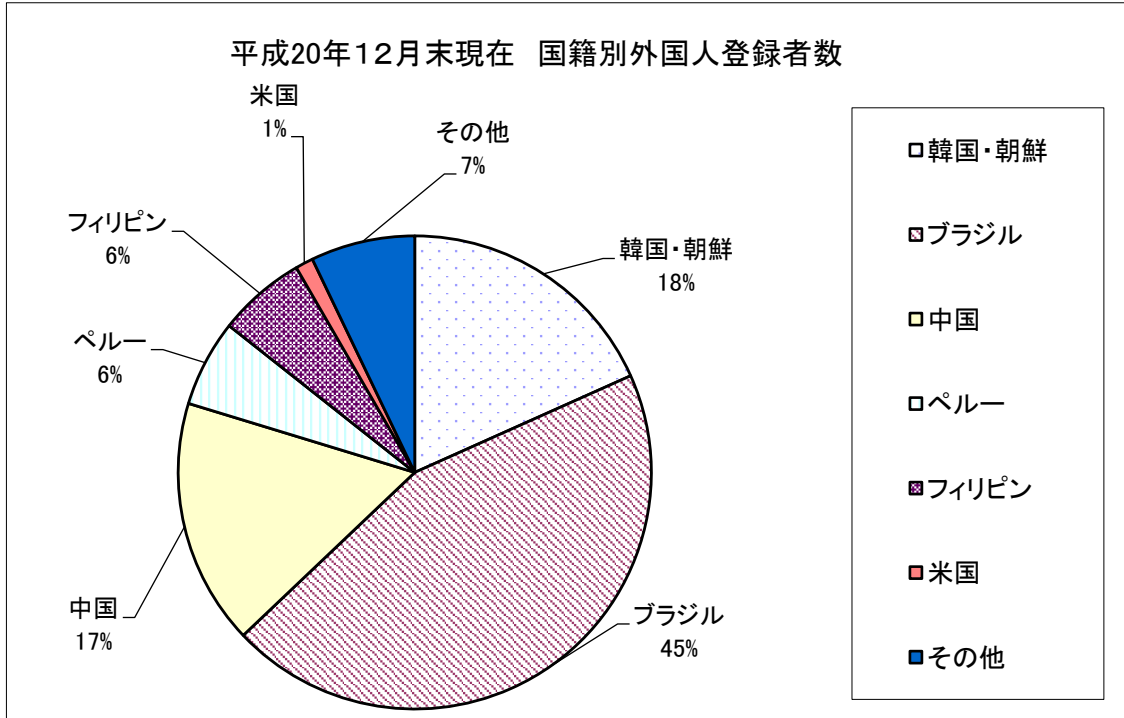

滋賀県における外国人登録者数

財団法人滋賀県国際協会 作成

国籍	登録者数
韓国・朝鮮	5,898 人
ブラジル	14,379 人
中国	5,416 人
ペルー	1,912 人
フィリピン	1,939 人
米国	392 人
その他	2,296 人
合計	32,232 人

外国人登録者数の比率が2%以上の市町村 (平成20年12月末現在)

市町村名	外国人登録者数	総人口	外国人比率	備考(上位3国籍)
1 湖南市	3,340	56,403	5.92	ブラジル2,076人、韓国・朝鮮388人、ペルー365人
2 愛荘町	1,133	20,580	5.51	ブラジル741人、中国154人、フィリピン79人
3 長浜市	4,343	85,269	5.09	ブラジル3,027人、ペルー372人、中国348人
4 東近江市	4,270	118,768	3.60	ブラジル2,750人、中国467人、フィリピン327人
5 甲賀市	3,243	95,919	3.38	ブラジル1,717人、中国481人、ペルー350人
6 安土町	395	12,550	3.15	ブラジル277人、韓国・朝鮮42人、中国24人
7 虎姫町	144	5,792	2.49	ブラジル91人、中国 26人、ポリヴィア9人
8 彦根市	2,446	111,782	2.19	ブラジル753人、中国664人、フィリピン377人
9 栗東市	1,356	64,735	2.10	ブラジル471人、韓国・朝鮮269人、中国256人、
県全体	32,232	1,415,032	2.28	

※滋賀県商工観光労働部国際課の調査に基づく。
 ※県民44人(43.9人)に1人が外国人

(H20年12月末現在の統計から)