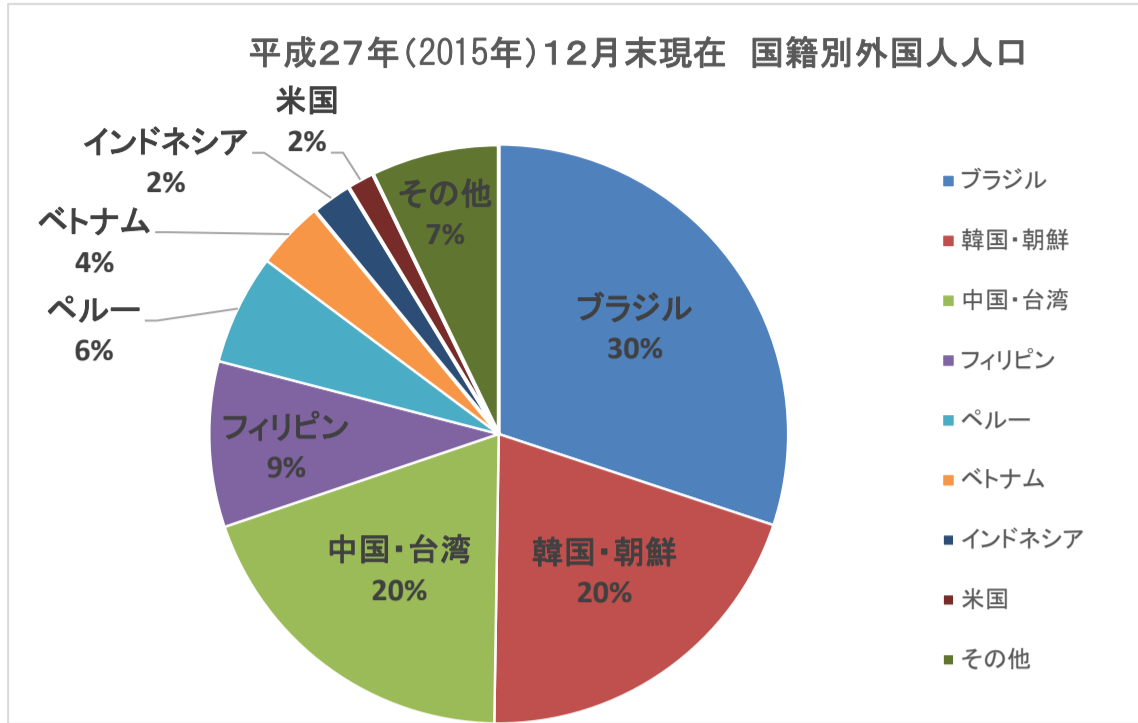

# 滋賀県における国籍別外国人人口

公益財団法人滋賀県国際協会 作成

国籍	人口数
ブラジル	7,173人
韓国・朝鮮	4,802人
中国・台湾	4,661人
フィリピン	2,204人
ペルー	1,468人
ベトナム	913人
インドネシア	539人
米国	363人
その他	1,710人
合計	23,833人

\*国籍数等: 88ヶ国1地域

## 外国人人口の比率が2%以上の市町村 (平成27年12月末現在)

市町村	外国人人口(人)	総人口(人)	外国人比率(%)	備考(上位3国籍)
1 湖南市	2,225	54,837	4.06%	ブラジル 1,035人, ペルー 356人, 韓国・朝鮮 316人
2 愛荘町	700	21,215	3.30%	ブラジル 406人, フィリピン 87人, 中国・台湾 75人
3 甲賀市	2,642	92,195	2.87%	ブラジル 1,073人, 中国・台湾 399人, フィリピン 333人
4 長浜市	2,971	120,995	2.46%	ブラジル 1,572人, 中国・台湾 457人, ペルー 225人
5 東近江市	2,618	115,304	2.27%	ブラジル 1,253人, 中国・台湾 385人, フィリピン 303人
県全体	23,833	1,419,802	1.68%	ブラジル 7,173人, 韓国・朝鮮 4,802人, 中国・台湾 4,661人