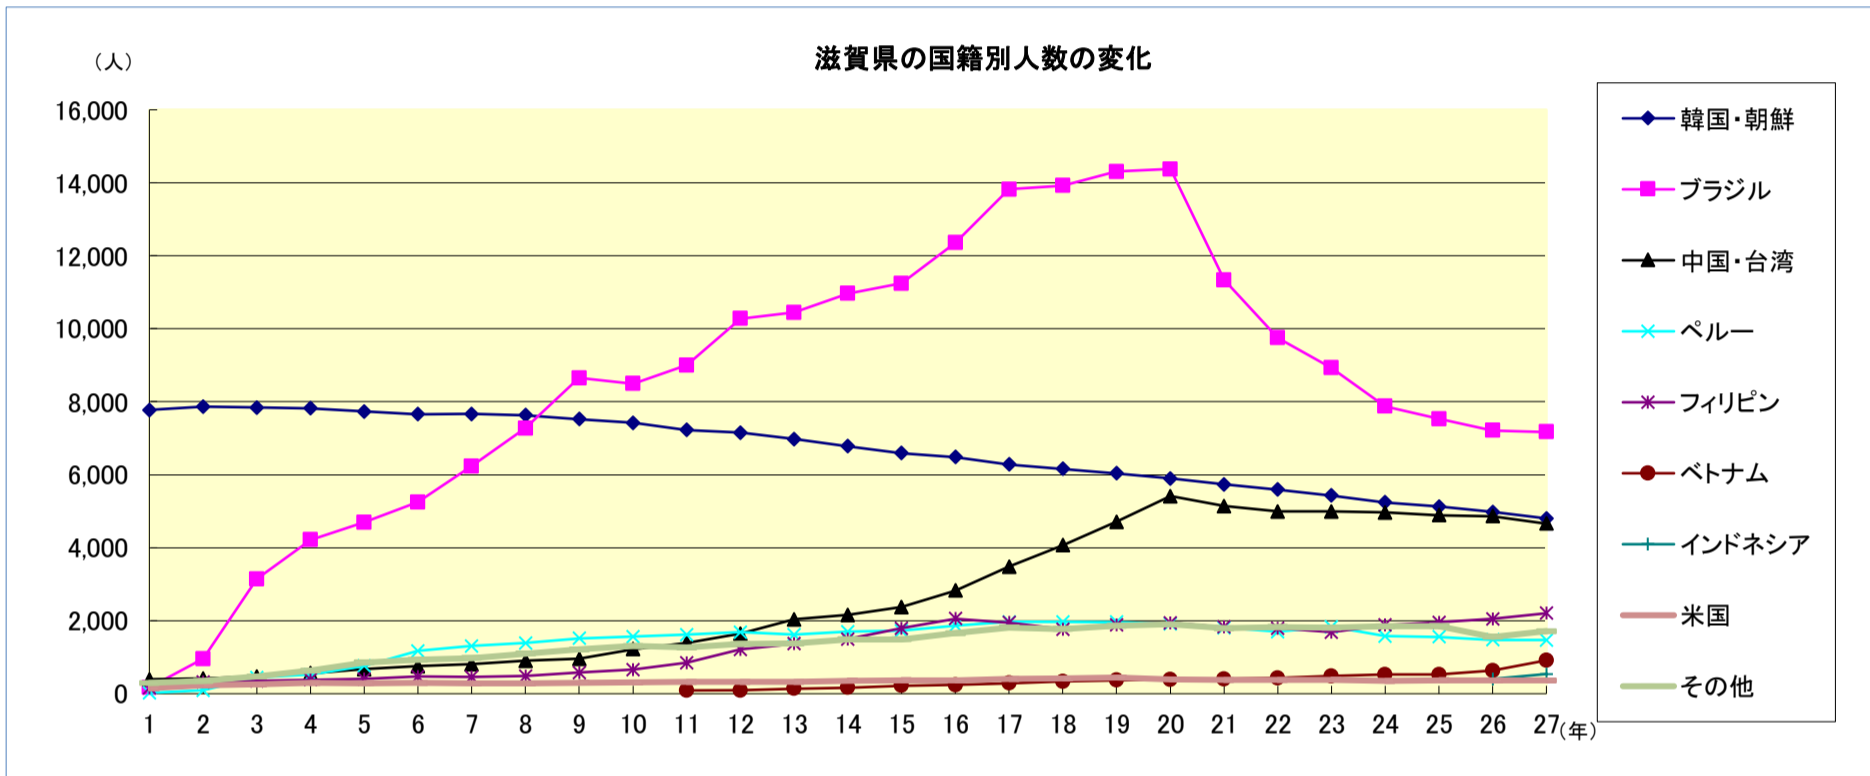

# 滋賀県における国籍別外国人人口

公益財団法人滋賀県国際協会 作成

国籍	人口数
ブラジル	7,173人
韓国・朝鮮	4,802人
中国・台湾	4,661人
フィリピン	2,204人
ペルー	1,468人
ベトナム	913人
インドネシア	539人
米国	363人
その他	1,710人
合計	23,833人

\*国籍数等: 88ヶ国1地域

## 外国人人口の比率が2%以上の市町村 (平成27年12月末現在)

市町村	外国人人口(人)	総人口(人)	外国人比率(%)	備考(上位3国籍)
1 湖南市	2,225	54,837	4.06%	ブラジル 1,035人, ペルー 356人, 韓国・朝鮮 316人
2 愛荘町	700	21,215	3.30%	ブラジル 406人, フィリピン 87人, 中国・台湾 75人
3 甲賀市	2,642	92,195	2.87%	ブラジル 1,073人, 中国・台湾 399人, フィリピン 333人
4 長浜市	2,971	120,995	2.46%	ブラジル 1,572人, 中国・台湾 457人, ペルー 225人
5 東近江市	2,618	115,304	2.27%	ブラジル 1,253人, 中国・台湾 385人, フィリピン 303人
県全体	23,833	1,419,802	1.68%	ブラジル 7,173人, 韓国・朝鮮 4,802人, 中国・台湾 4,661人