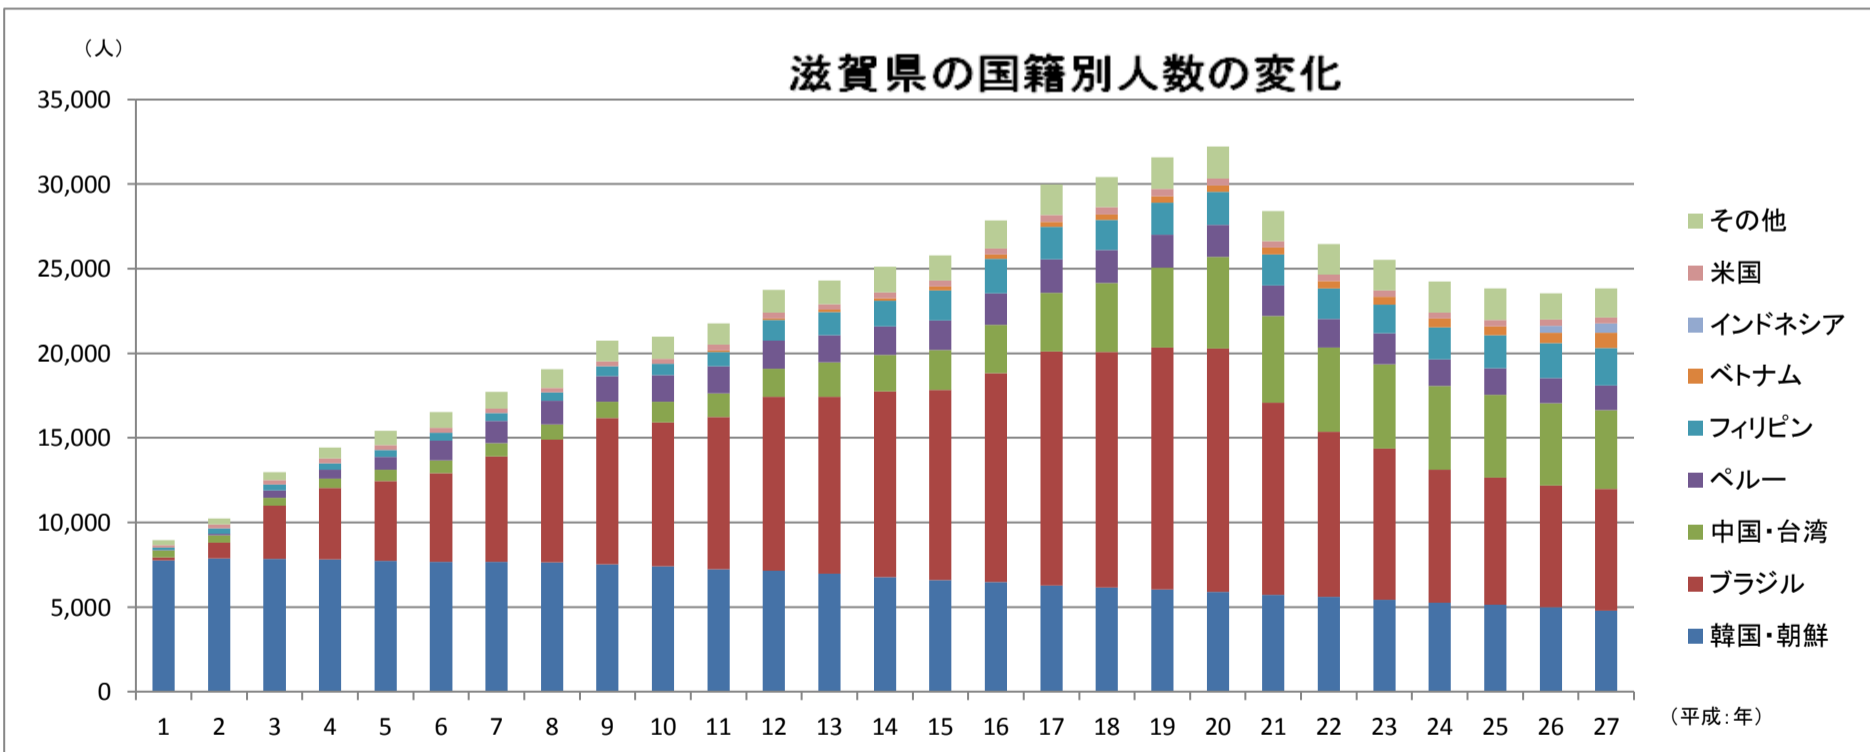

# 滋賀県における国籍別外国人人口

公益財団法人滋賀県国際協会 作成

国籍	人口数
ブラジル	7,173人
韓国・朝鮮	4,802人
中国・台湾	4,661人
フィリピン	2,204人
ペルー	1,468人
ベトナム	913人
インドネシア	539人
米国	363人
その他	1,710人
合計	23,833人

\*国籍数等: 88ヶ国1地域